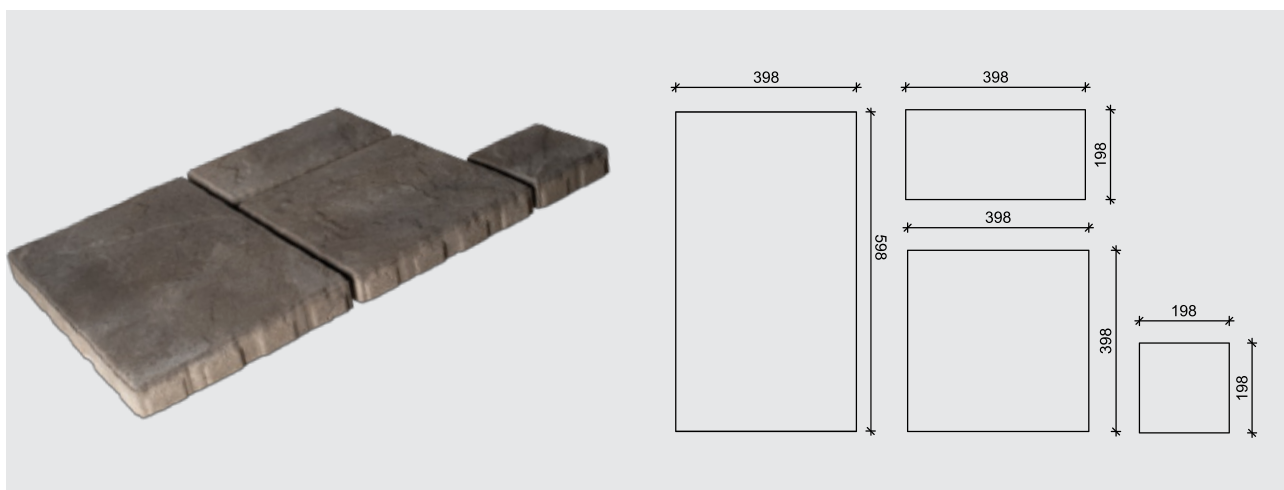

## Tyylikkää Tosca-laatat kotipihalle ja terassille

Tosca-laattasarja on uutuus, joka sopii erityisesti oleskelualueille ja terasseille. Laatoissa on kaunis liuskekivimäinen pinta ja vaihteleva saumanleveys, mikä luo pihalle eurooppalaista, tyylikästä tunnelmaa. Reilunkokoiset laatat sopivat hiekan varaan asennettuna alueille, joilla ei ole ajoneuvoliikennettä. Maakostean massan varaan asentaminen on myös mahdollista. Tällöin kiveys kestää ajoneuvoliikennettä.

Tosca-laattasarja koostuu neljästä erikokoisesta, mitoitetaan yhteensopivasta laatasta, joiden paksuus on 55 mm. Erikokoisten laattojen yhdistäminen samaan laadontaan tuo pintaan elävyyttä ja ilmettä. Tosca-laattoja voidaan asentaa sekä rivi- että sekaladontana.

Laatan pinta ja reunat aaltoilevat, saumanleveys vaihtelee 1 - 4 mm. Mitoitukseen vaikuttava asennusnystyrän koko on 2 mm. Laattojen yläreunassa on 9 mm:n viisteet.

Kaikki neljä kokoa toimitetaan yhdellä tuotelavalla.